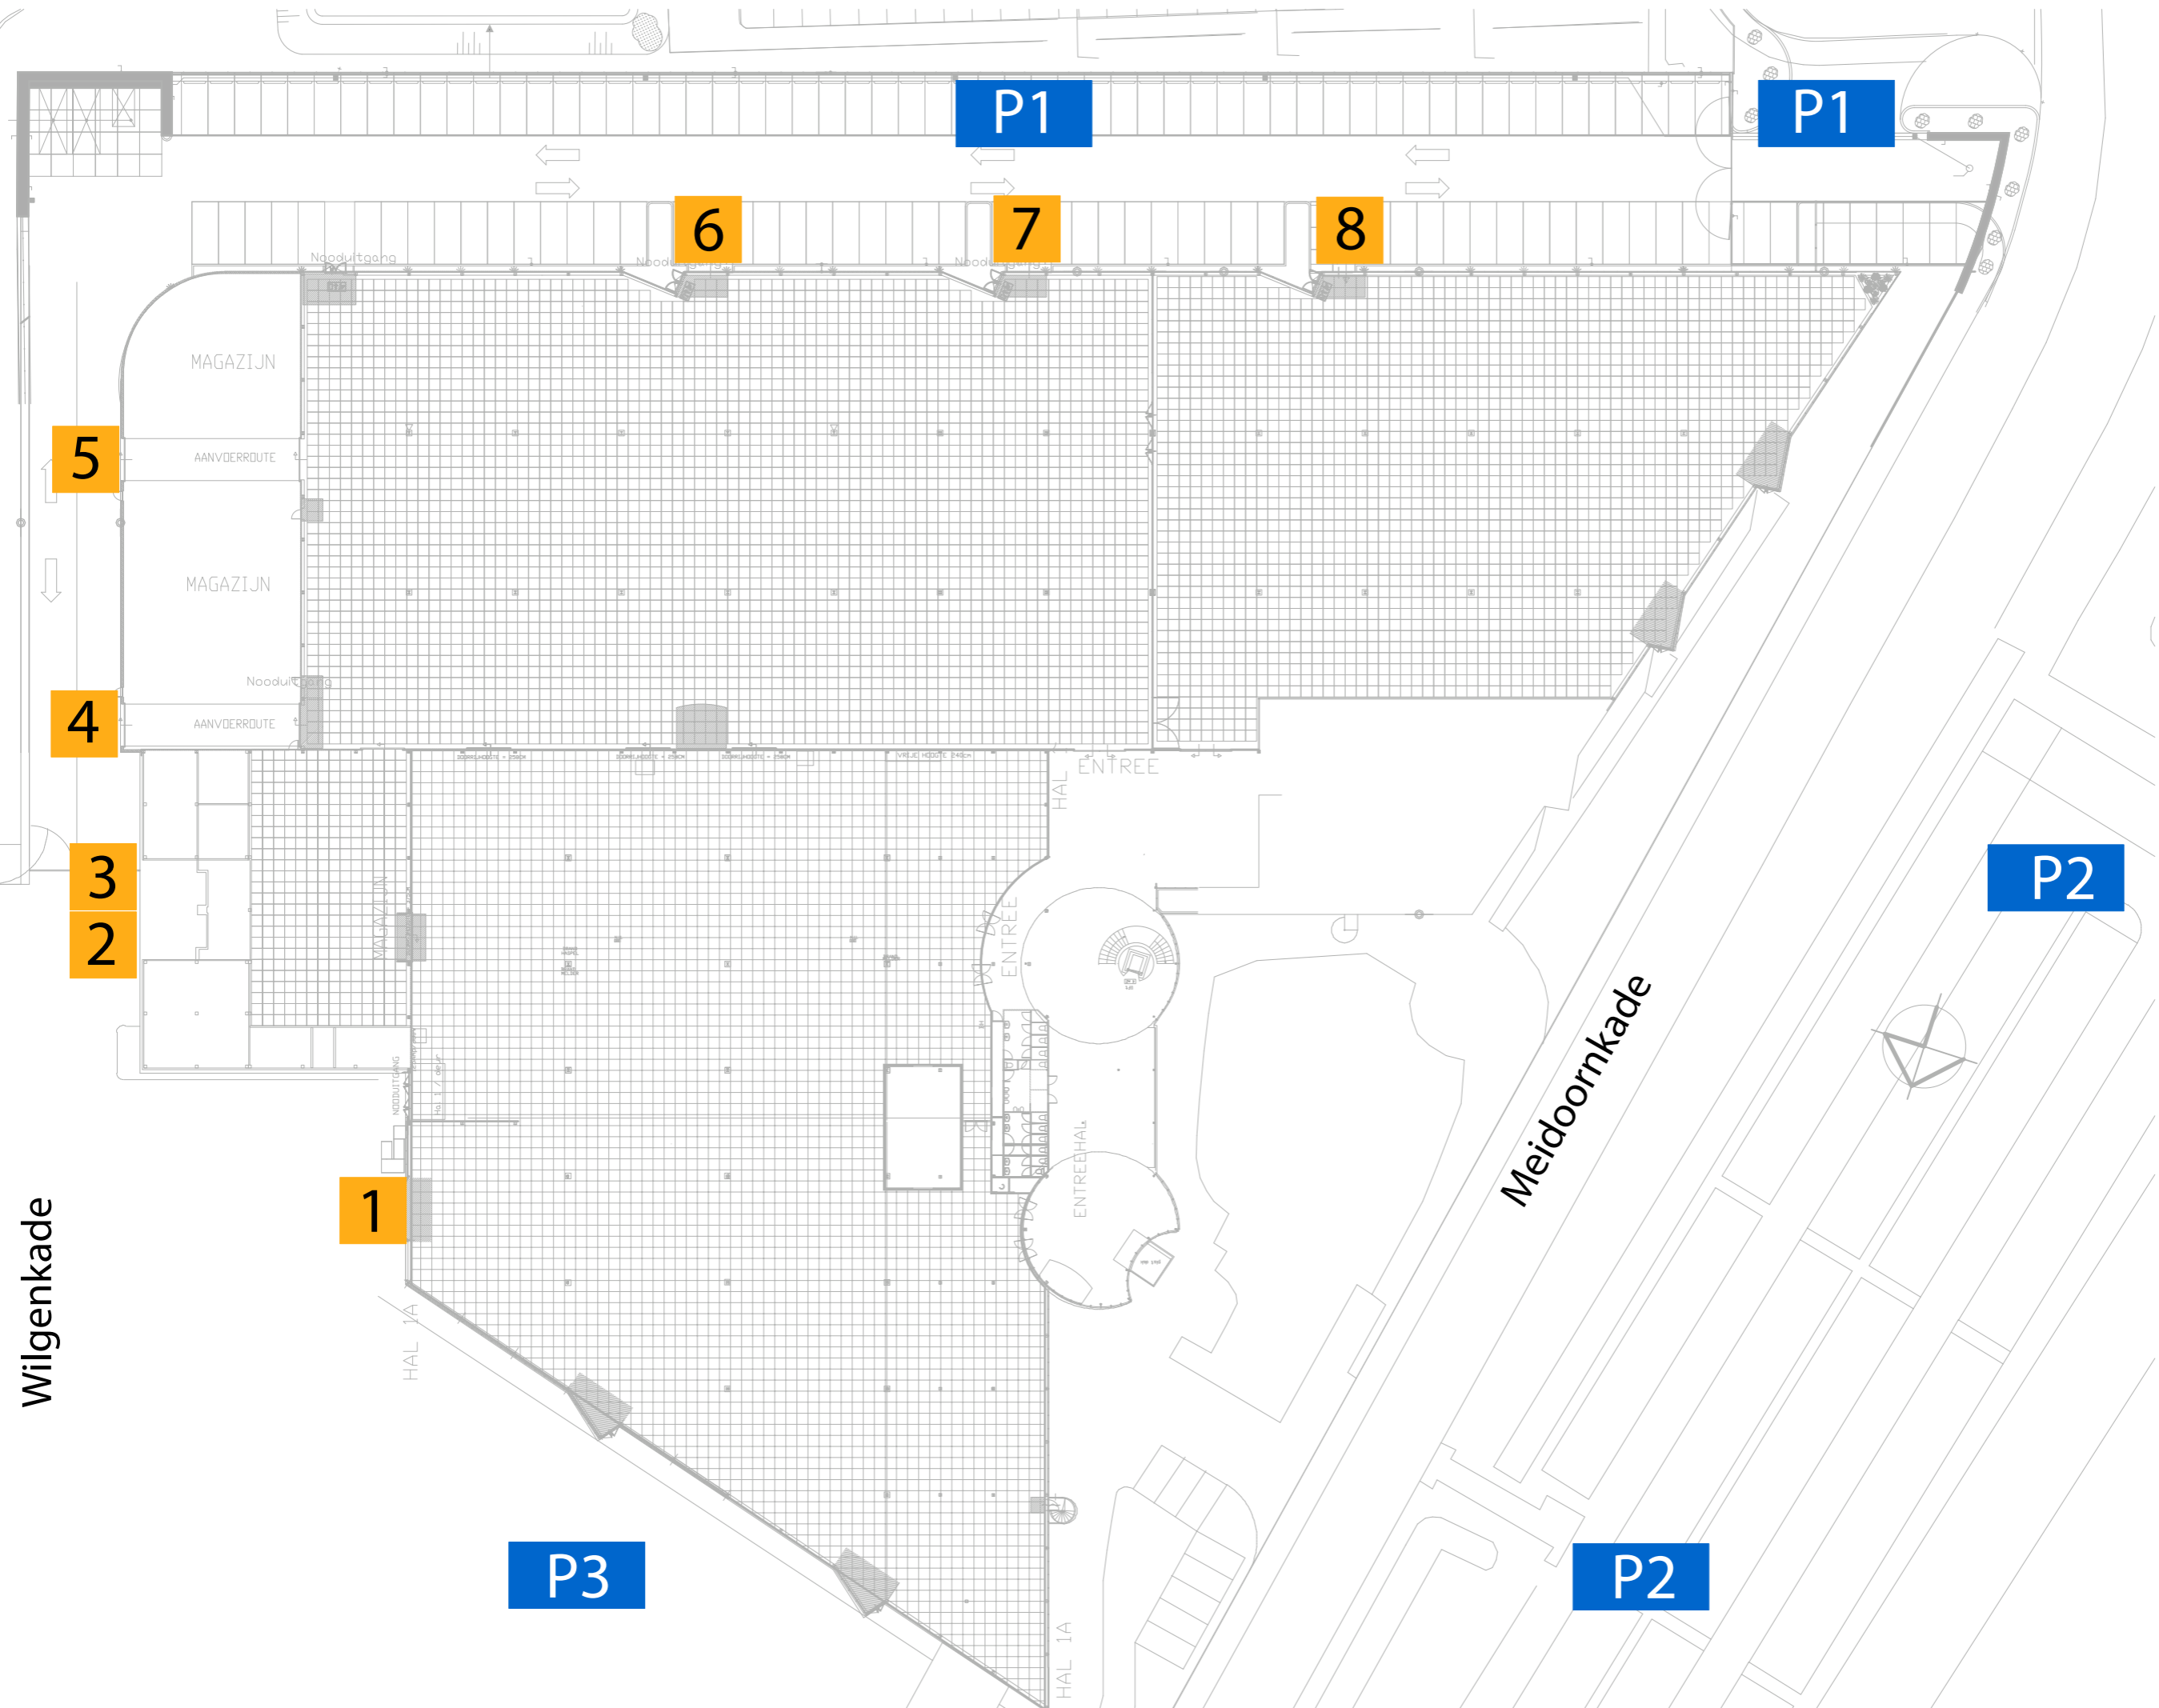

Wilgenkade

Laden en lossen via de nooduitgangen en entree is **niet** toegestaan